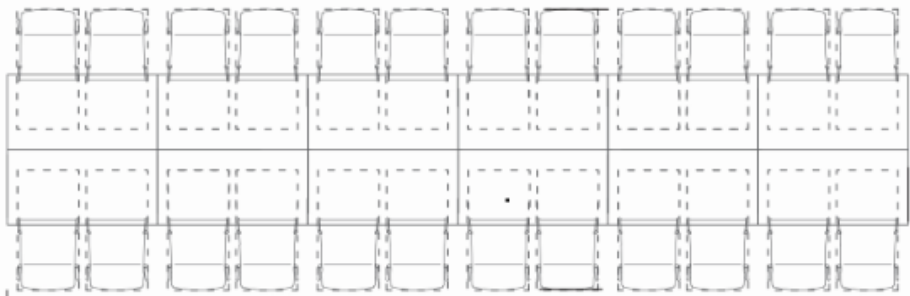

Mozart Room
60,85m²
max. 24 persons
M.1:100

1,80

Screen

1,30

1,30

AV desk

1,90