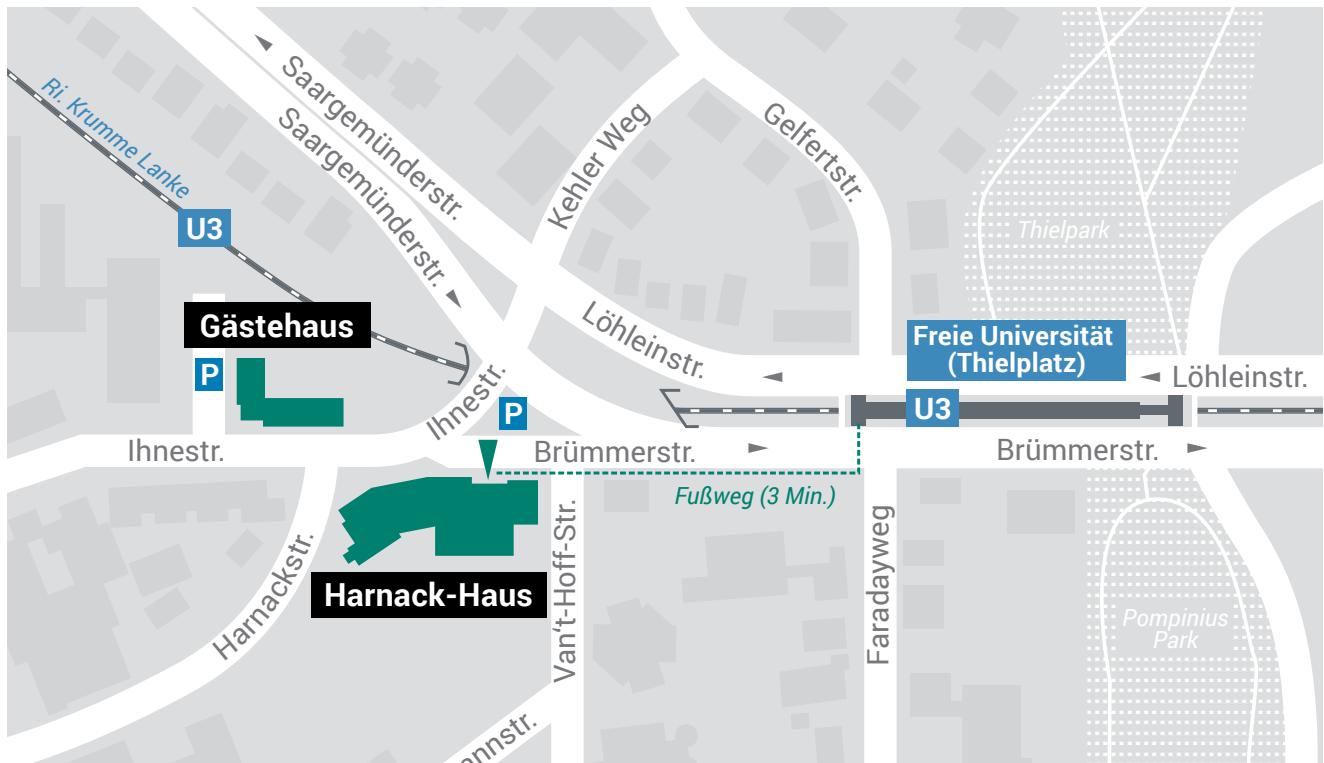

So kommen Sie zum Harnack-Haus

Vom Bahnhof Südkreuz (9 km)

... mit S41 (Ringbahn) bis zum *Heidelberger Platz*. Dort umsteigen in U3 Richtung *Krumme Lanke* bis zur Station *Freie Universität (Thielplatz)*, verlassen Sie dann den Bahnhof in Fahrtrichtung durch den linken Ausgang. Das Harnack-Haus befindet sich rechts in ca. 100 m Entfernung.

Vom Flughafen Tegel (18 km)

... mit Bus 109 Richtung *Zoologischer Garten* bis *Jakob-Kaiser-Platz*. Dort umsteigen U7 in Richtung *Rudow* bis *Fehrbelliner Platz*. Dort wechseln in U3 Richtung *Krumme Lanke* bis zur Station *Freie Universität (Thielplatz)*, verlassen Sie dann den Bahnhof in Fahrtrichtung durch den linken Ausgang. Das Harnack-Haus befindet sich rechts in ca. 100 m Entfernung.

Mit dem Auto

... auf die A 115, Ausfahrt *Hüttenweg Nr. 2*, von dort rechts Richtung *Dahlem* bis Ecke *Clayallee*, dann rechts, an nächster Kreuzung links in die *Saargemünder Straße* einbiegen und kurz darauf erreicht man an der Ecke *Ihnestraße* das Harnack-Haus.

Das Harnack-Haus und das dazu gehörige Gästehaus in der Ihnestraße befinden sich in Berlin-Dahlem und sind nur 50 Meter voneinander entfernt. Beide Häuser bieten ausreichend Parkplätze bei Anreise mit dem eigenen Pkw.