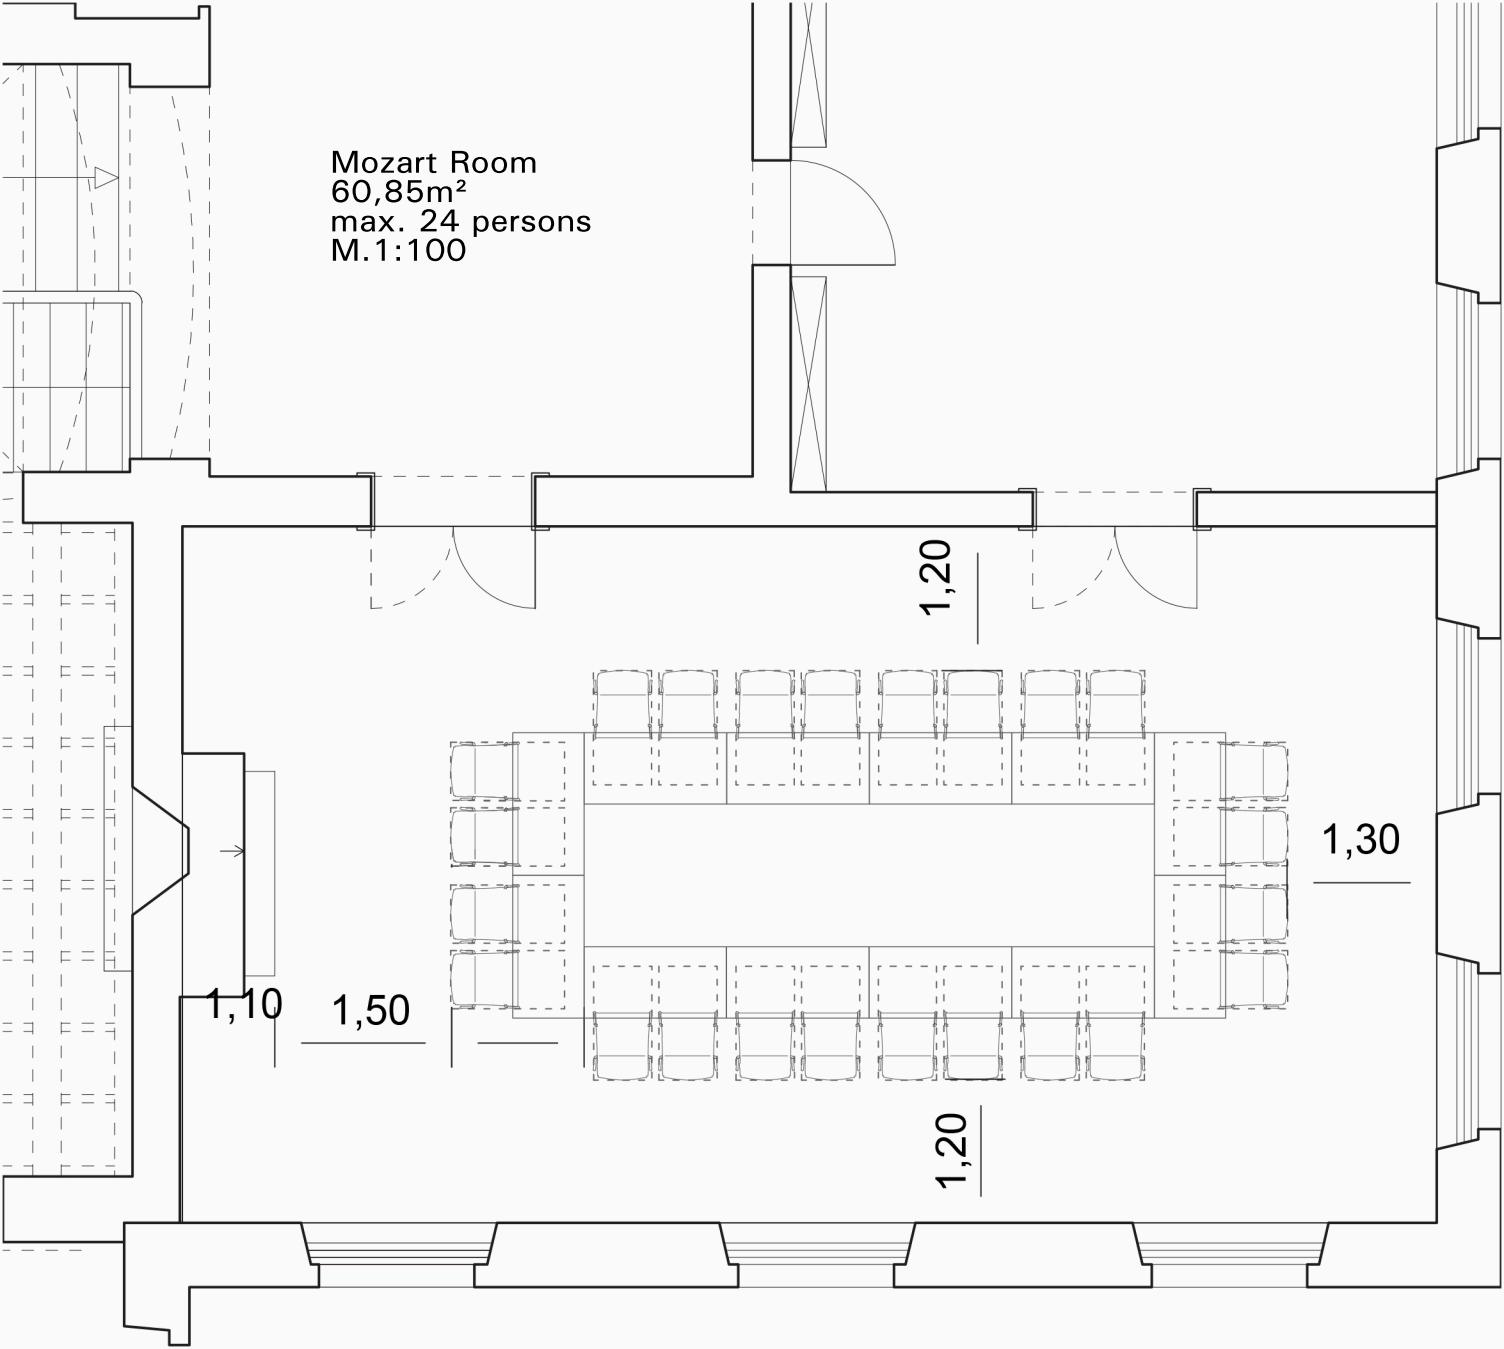

Mozart Room
60,85m²
max. 24 persons
M.1:100

1,20

1,30

1,10

1,50

1,20